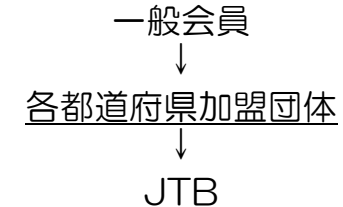

「東屋」
盛岡駅前に
あります。
わんこそば
体験OK！

給仕さん
どんどん
そばを
入れて
いきます！

わんこそば大会 をやります！

6月15日(日)、大会式典後アトラクションで
岩手県名物である「わんこそば大会」が開催
されます。岩手県三大麺のうちの一つ「わんこそ
ば」で競い合う参加型のアトラクションです！

わんこそば大会の募集については、改めて、
速報等でお知らせします。

薬味

実行委員も
挑戦して
みました！

大会申込みを 開始しています！

全日本ろうあ連盟 各都道府県加盟団体へ
FAX またはメールでお申込みください。

申込みは

※大会案内が届いていない方は、HP から
ダウンロードできます。

チェックしてね！

《ホームページ》 《Instagram》